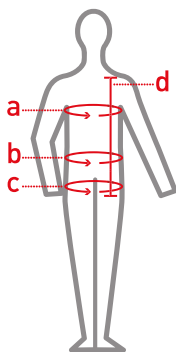

ELIM 27 cal/cm²

IEC 61482-2:2018

APC1

TRAJE ABSOLUTE FIRE ALPINE IGNÍFUGO MULTINORMA AMARILLO

● Cód. 06-01-390

TALLAS S - M - L - XL - 2XL

TABLA DE TALLAS CHAQUETA (CM)

	S	M	L	XL	2XL
A	116	124	132	140	144
B	116	124	132	140	144
C	108	116	124	132	140
D	77	79	81	83	85

TABLA DE TALLAS JARDINERA (CM)

	S	M	L	XL	2XL
A	71	77,5	83,5	90	96
B	108	116	124	132	140
C	75	76	77	78	79

RECOMENDACIONES DE LAVADO

Lavar a 40°
máximo y por
separado de
otras prendas
o telas

No usar
blanqueador