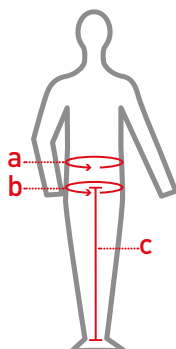

ELIM 27 cal/cm²

IEC 61482-2:2018

APC1

TRAJE ABSOLUTE FIRE ALPINE IGNÍFUGO MULTINORMA AMARILLO

● Cód. 06-01-390

TALLAS S - M - L - XL - 2XL

TABLA DE TALLAS CHAQUETA (CM)

	S	M	L	XL	2XL
A	116	124	132	140	144
B	116	124	132	140	144
C	108	116	124	132	140
D	77	79	81	83	85

TABLA DE TALLAS JARDINERA (CM)

	S	M	L	XL	2XL
A	71	77,5	83,5	90	96
B	108	116	124	132	140
C	75	76	77	78	79

RECOMENDACIONES DE LAVADO

Lavar a 40°
máximo y por
separado de
otras prendas
o telas

No usar
blanqueador