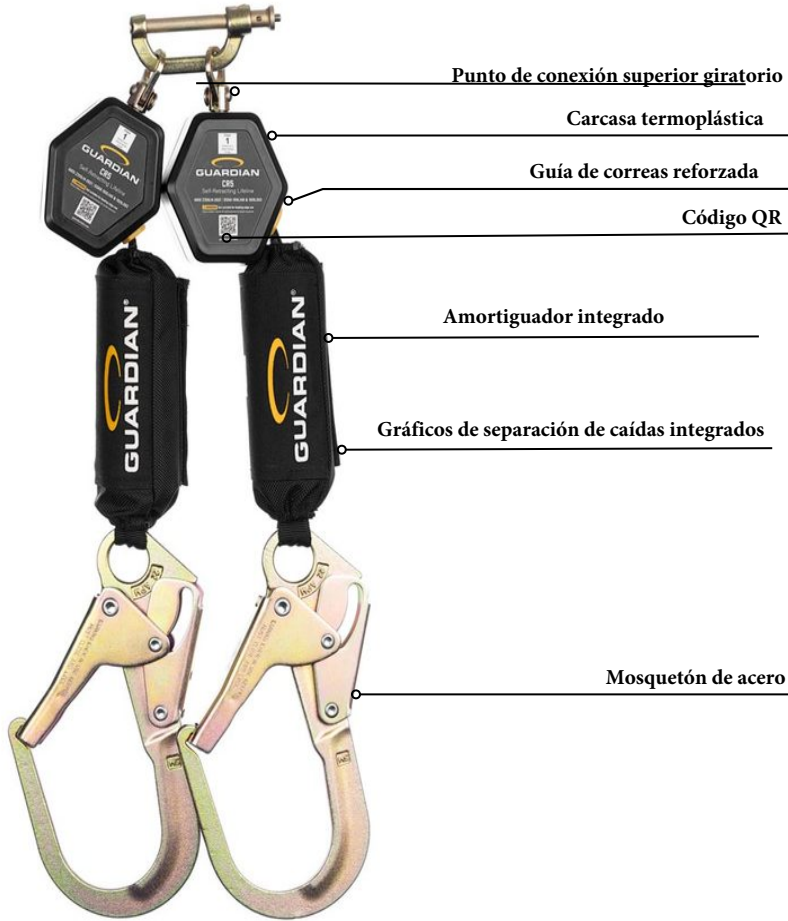

Línea de vida auto-retráctil personal CR5 (1400204)

GUARDIAN®

CR5

Nuevo para 2023: CR5 Personal SRL es parte de la línea de SRL más sólida de Guardian en la industria. Esta SRL de red de 6' con muchas funciones ha sido construida para brindar resistencia y durabilidad para realizar las tareas más difíciles mientras se trabaja en altura. Integrado con una carcasa más resistente, mayor resistencia dinámica y estática, tablas de separación de caídas integradas y un código QR habilitado digitalmente para acceso instantáneo a las especificaciones del producto. Esta SRL personal liviana de Clase 1 se puede usar en una combinación de aplicaciones de detención de caídas o de restricción de viaje.

**HEIGHT SAFETY.
SIMPLIFIED.**

guardianfall.com

GUARDIAN®

LÍNEA DE VIDA PERSONAL AUTORETRÁCTIL

CR5

GUARDIAN®

1400204

Características y beneficios clave

Punto de conexión superior giratorio: Gira 360 grados para garantizar que el dispositivo permanezca en la mejor orientación durante el uso y también ayuda a evitar que la cuerda salvavidas se enganche o se enrede.

Carcasa termo-plástica: modificada contra impactos Súper liviana y duradera para un uso prolongado en las aplicaciones más exigentes

Etiquetas habilitadas digital-mente: Código QR para un acceso rápido y fácil a información actualizada sobre seguridad y productos